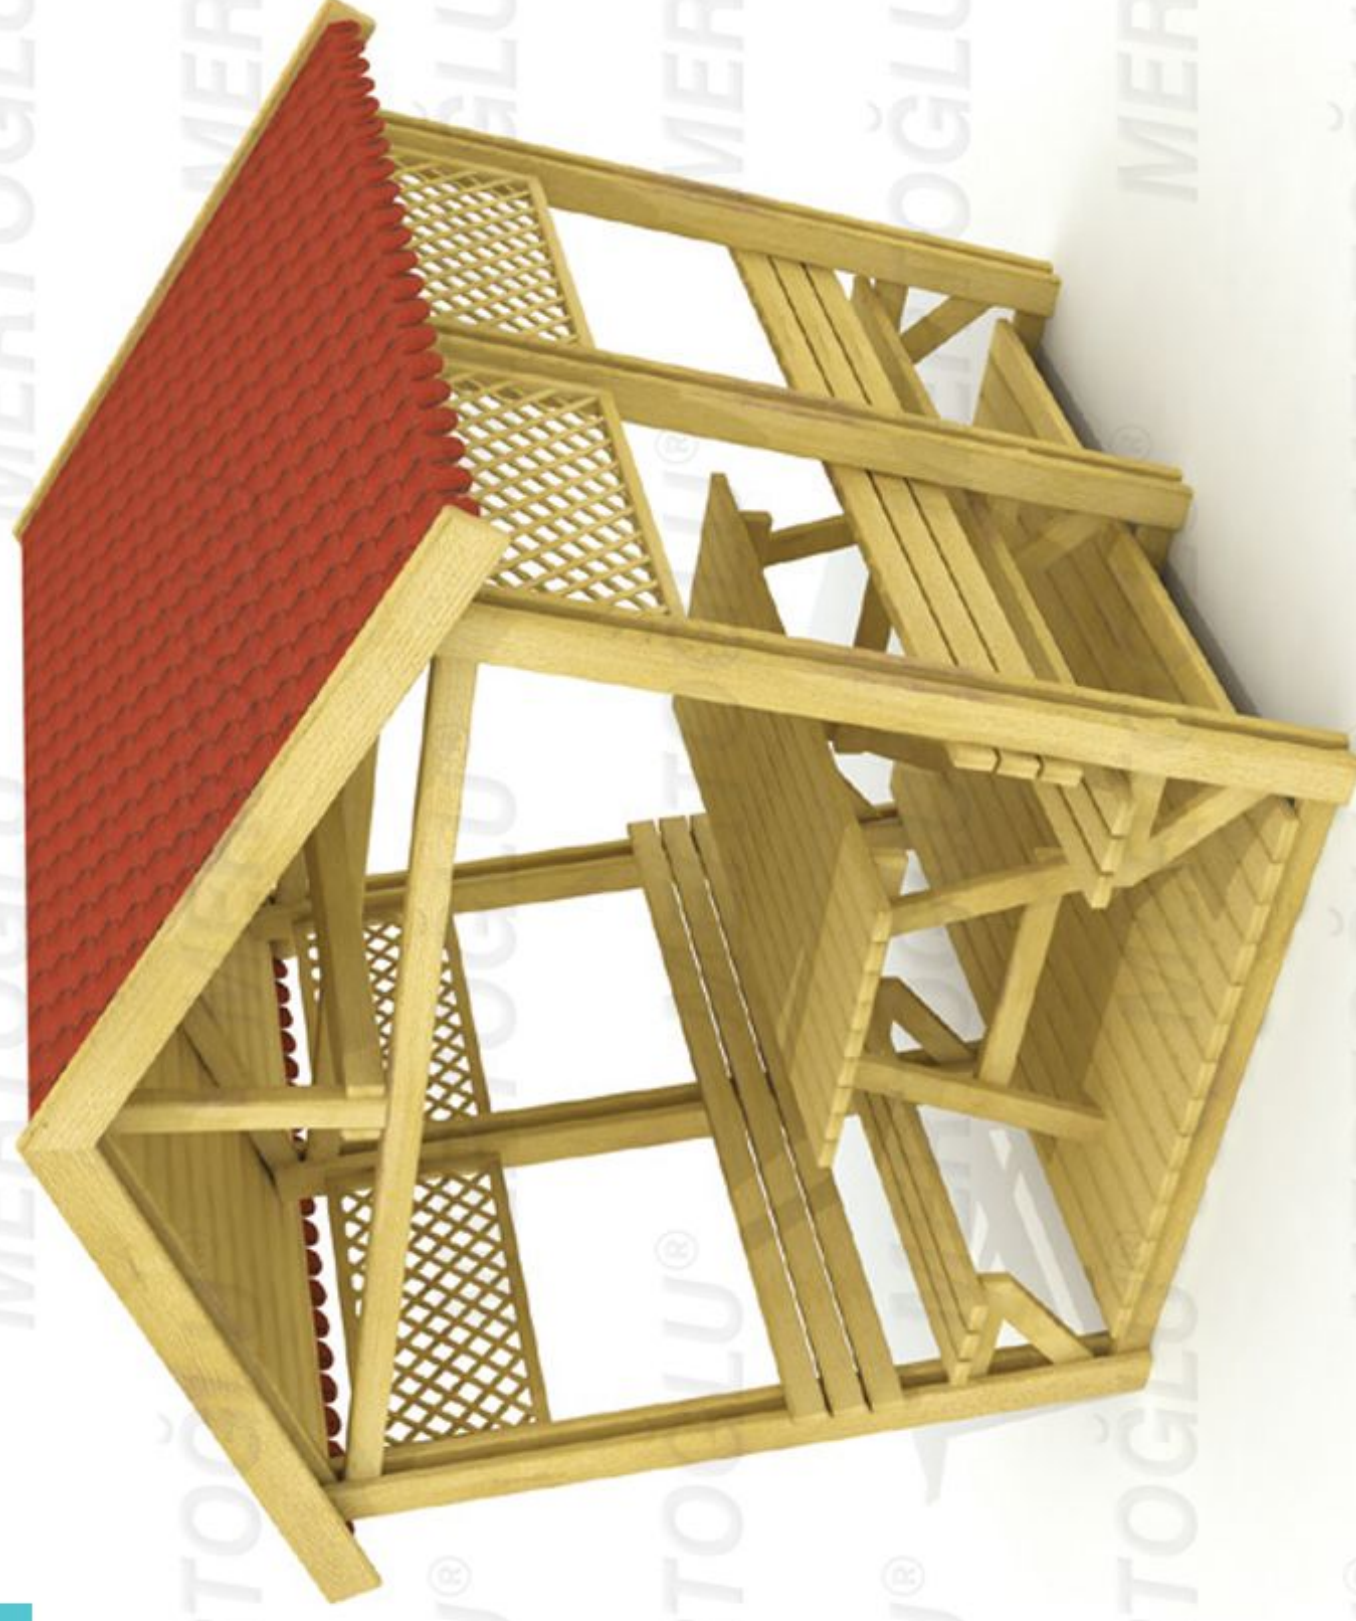

## GAZEBOLAR &amp; PERGOLELER / GAZEBOS &amp; PERGOLAS

Mps - 004

Mps-004

Dimensions / Boyutlar

330 cm

270 cm

290 cm

## Teknik Özellikler

Impregnated Pine

1. Sınıf Çam Emprenyeli