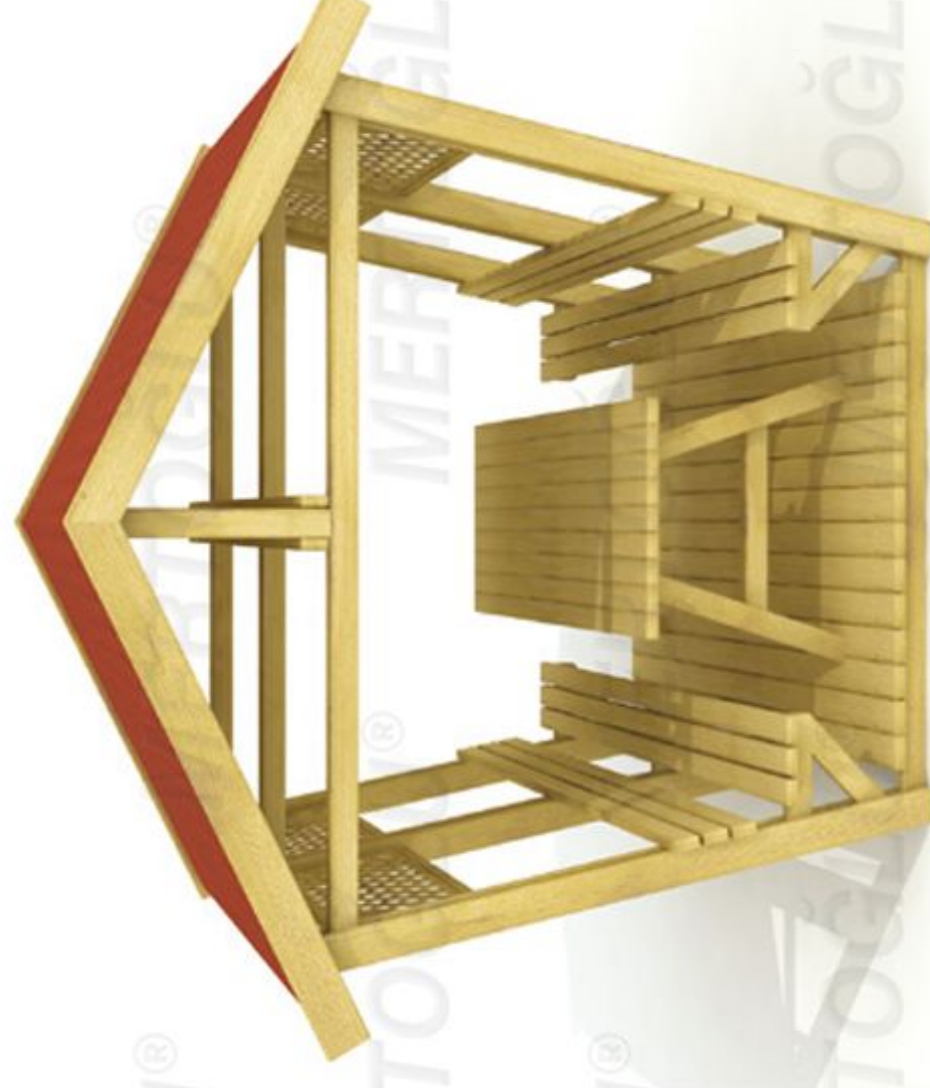

## GAZEBOLAR &amp; PERGOLELER / GAZEBOS &amp; PERGOLAS

Mps - 004

Mps-004

Dimensions / Boyutlar

330 cm

270 cm

290 cm

## Teknik Özellikler

Impregnated Pine

1. Sınıf Çam Emprenyeli